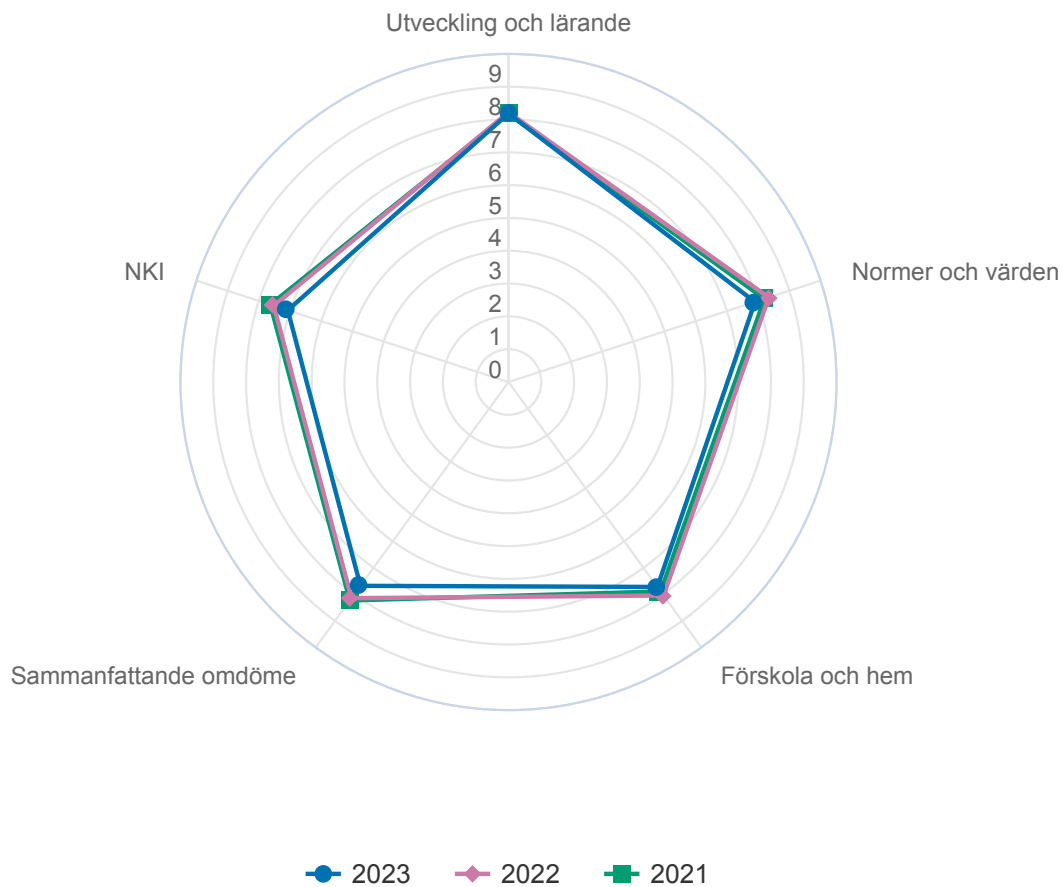

Raoul Wallenbergförskolan

Målområdessammanställning

Diagrammet visar indexerat medelvärde omräknat till 0-10 på frågorna inom respektive målområde

Vårdnadshavare Förskola (141 svar, 59%)

SOLNA STAD