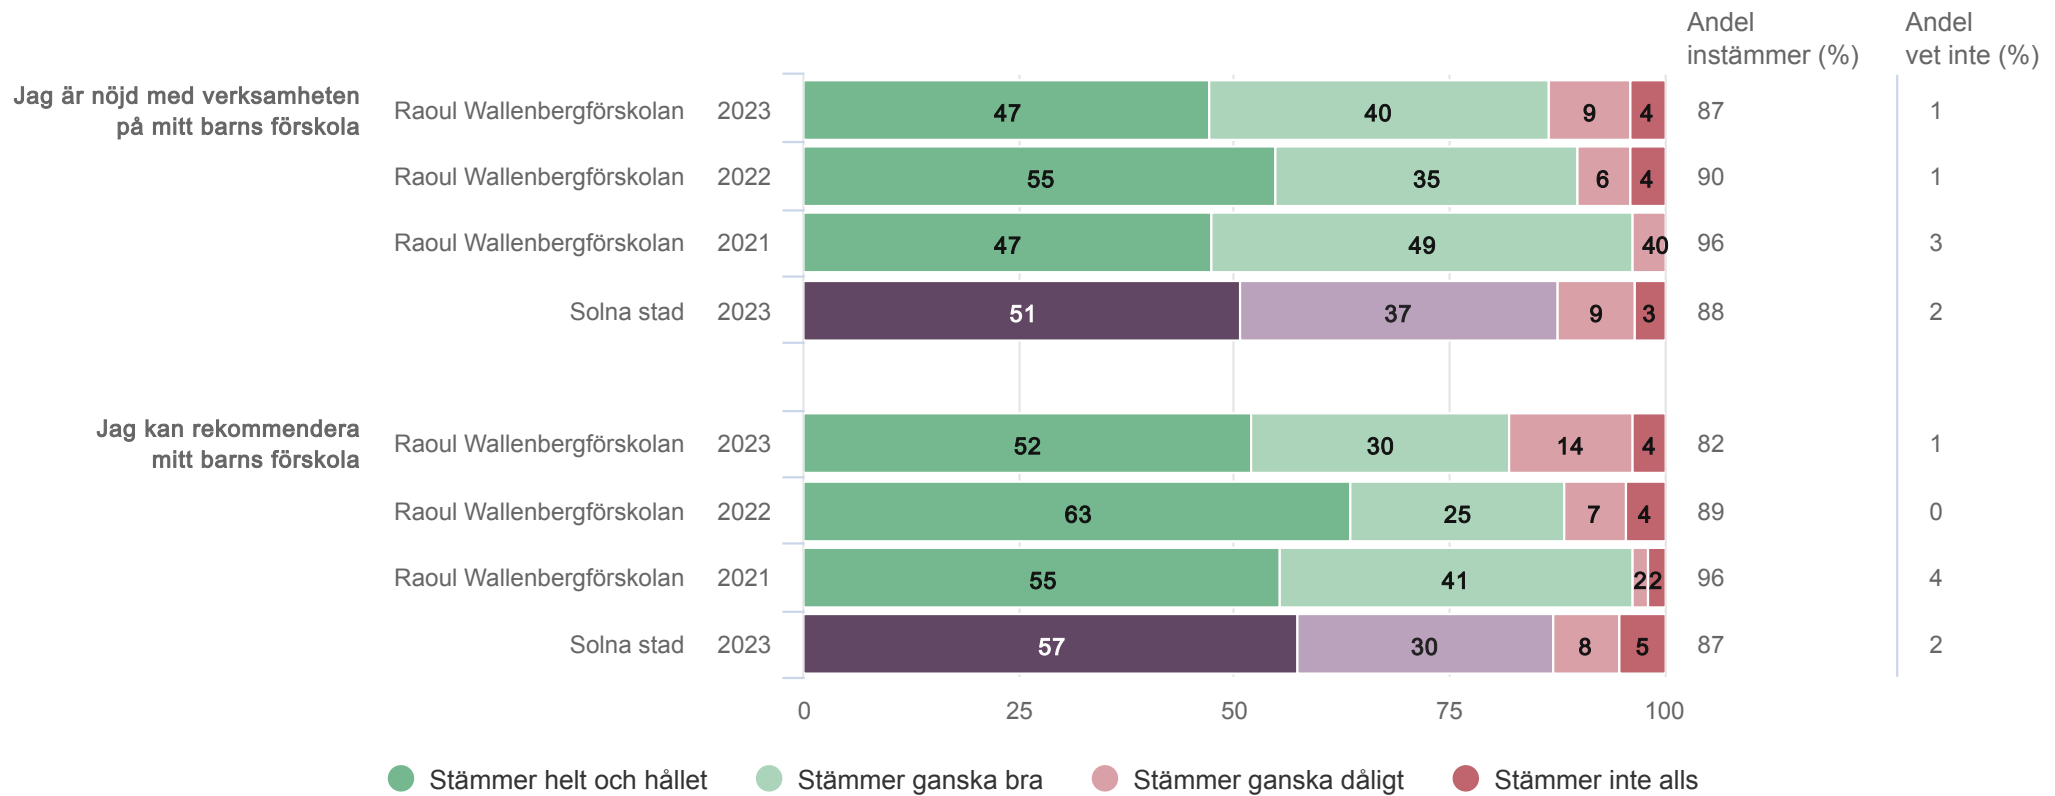

Raoul Wallenbergförskolan

Sammanfattande omdöme