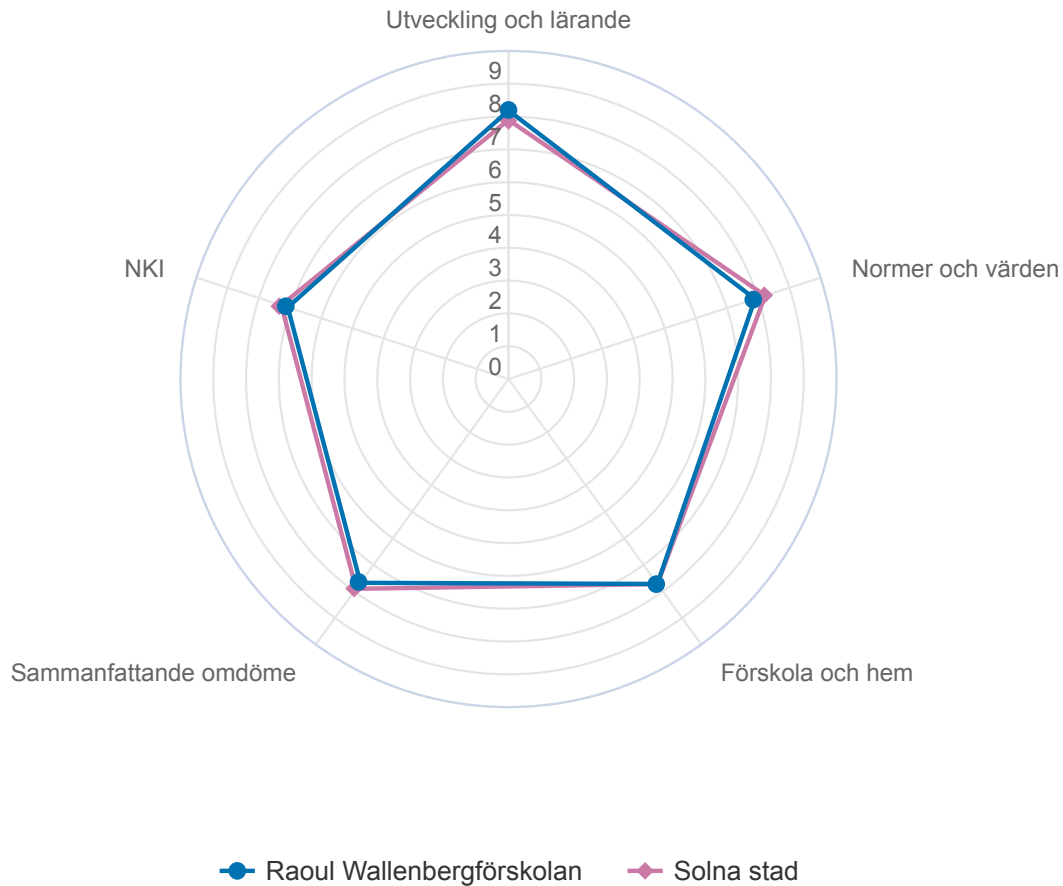

Raoul Wallenbergförskolan

Målområdessammanställning

Diagrammet visar indexerat medelvärde omräknat till 0-10 på frågorna inom respektive målområde

Vårdnadshavare Förskola (141 svar, 59%)

SOLNA STAD