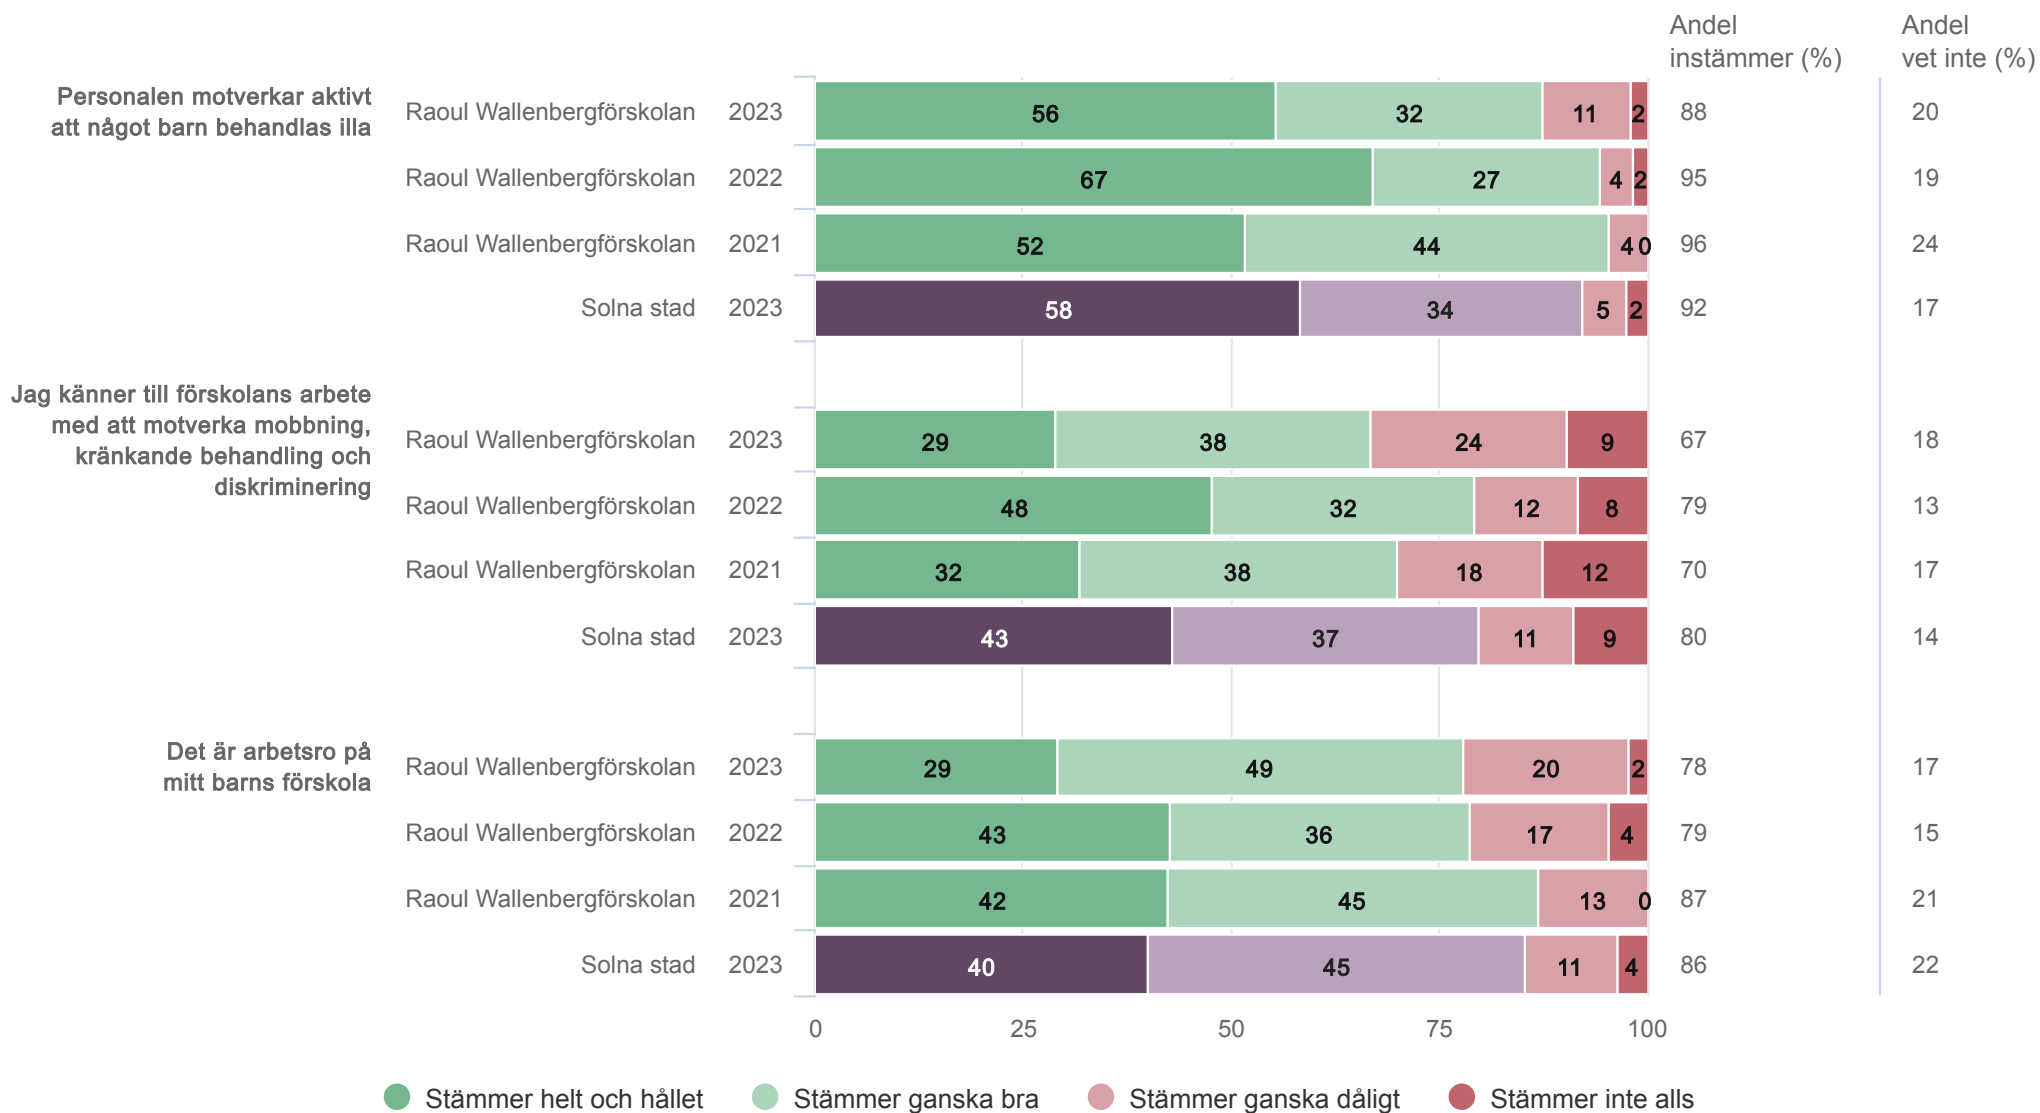

Raoul Wallenbergförskolan

Normer och värden

Vårdnadshavare Förskola (141 svar, 59%)

SOLNA STAD