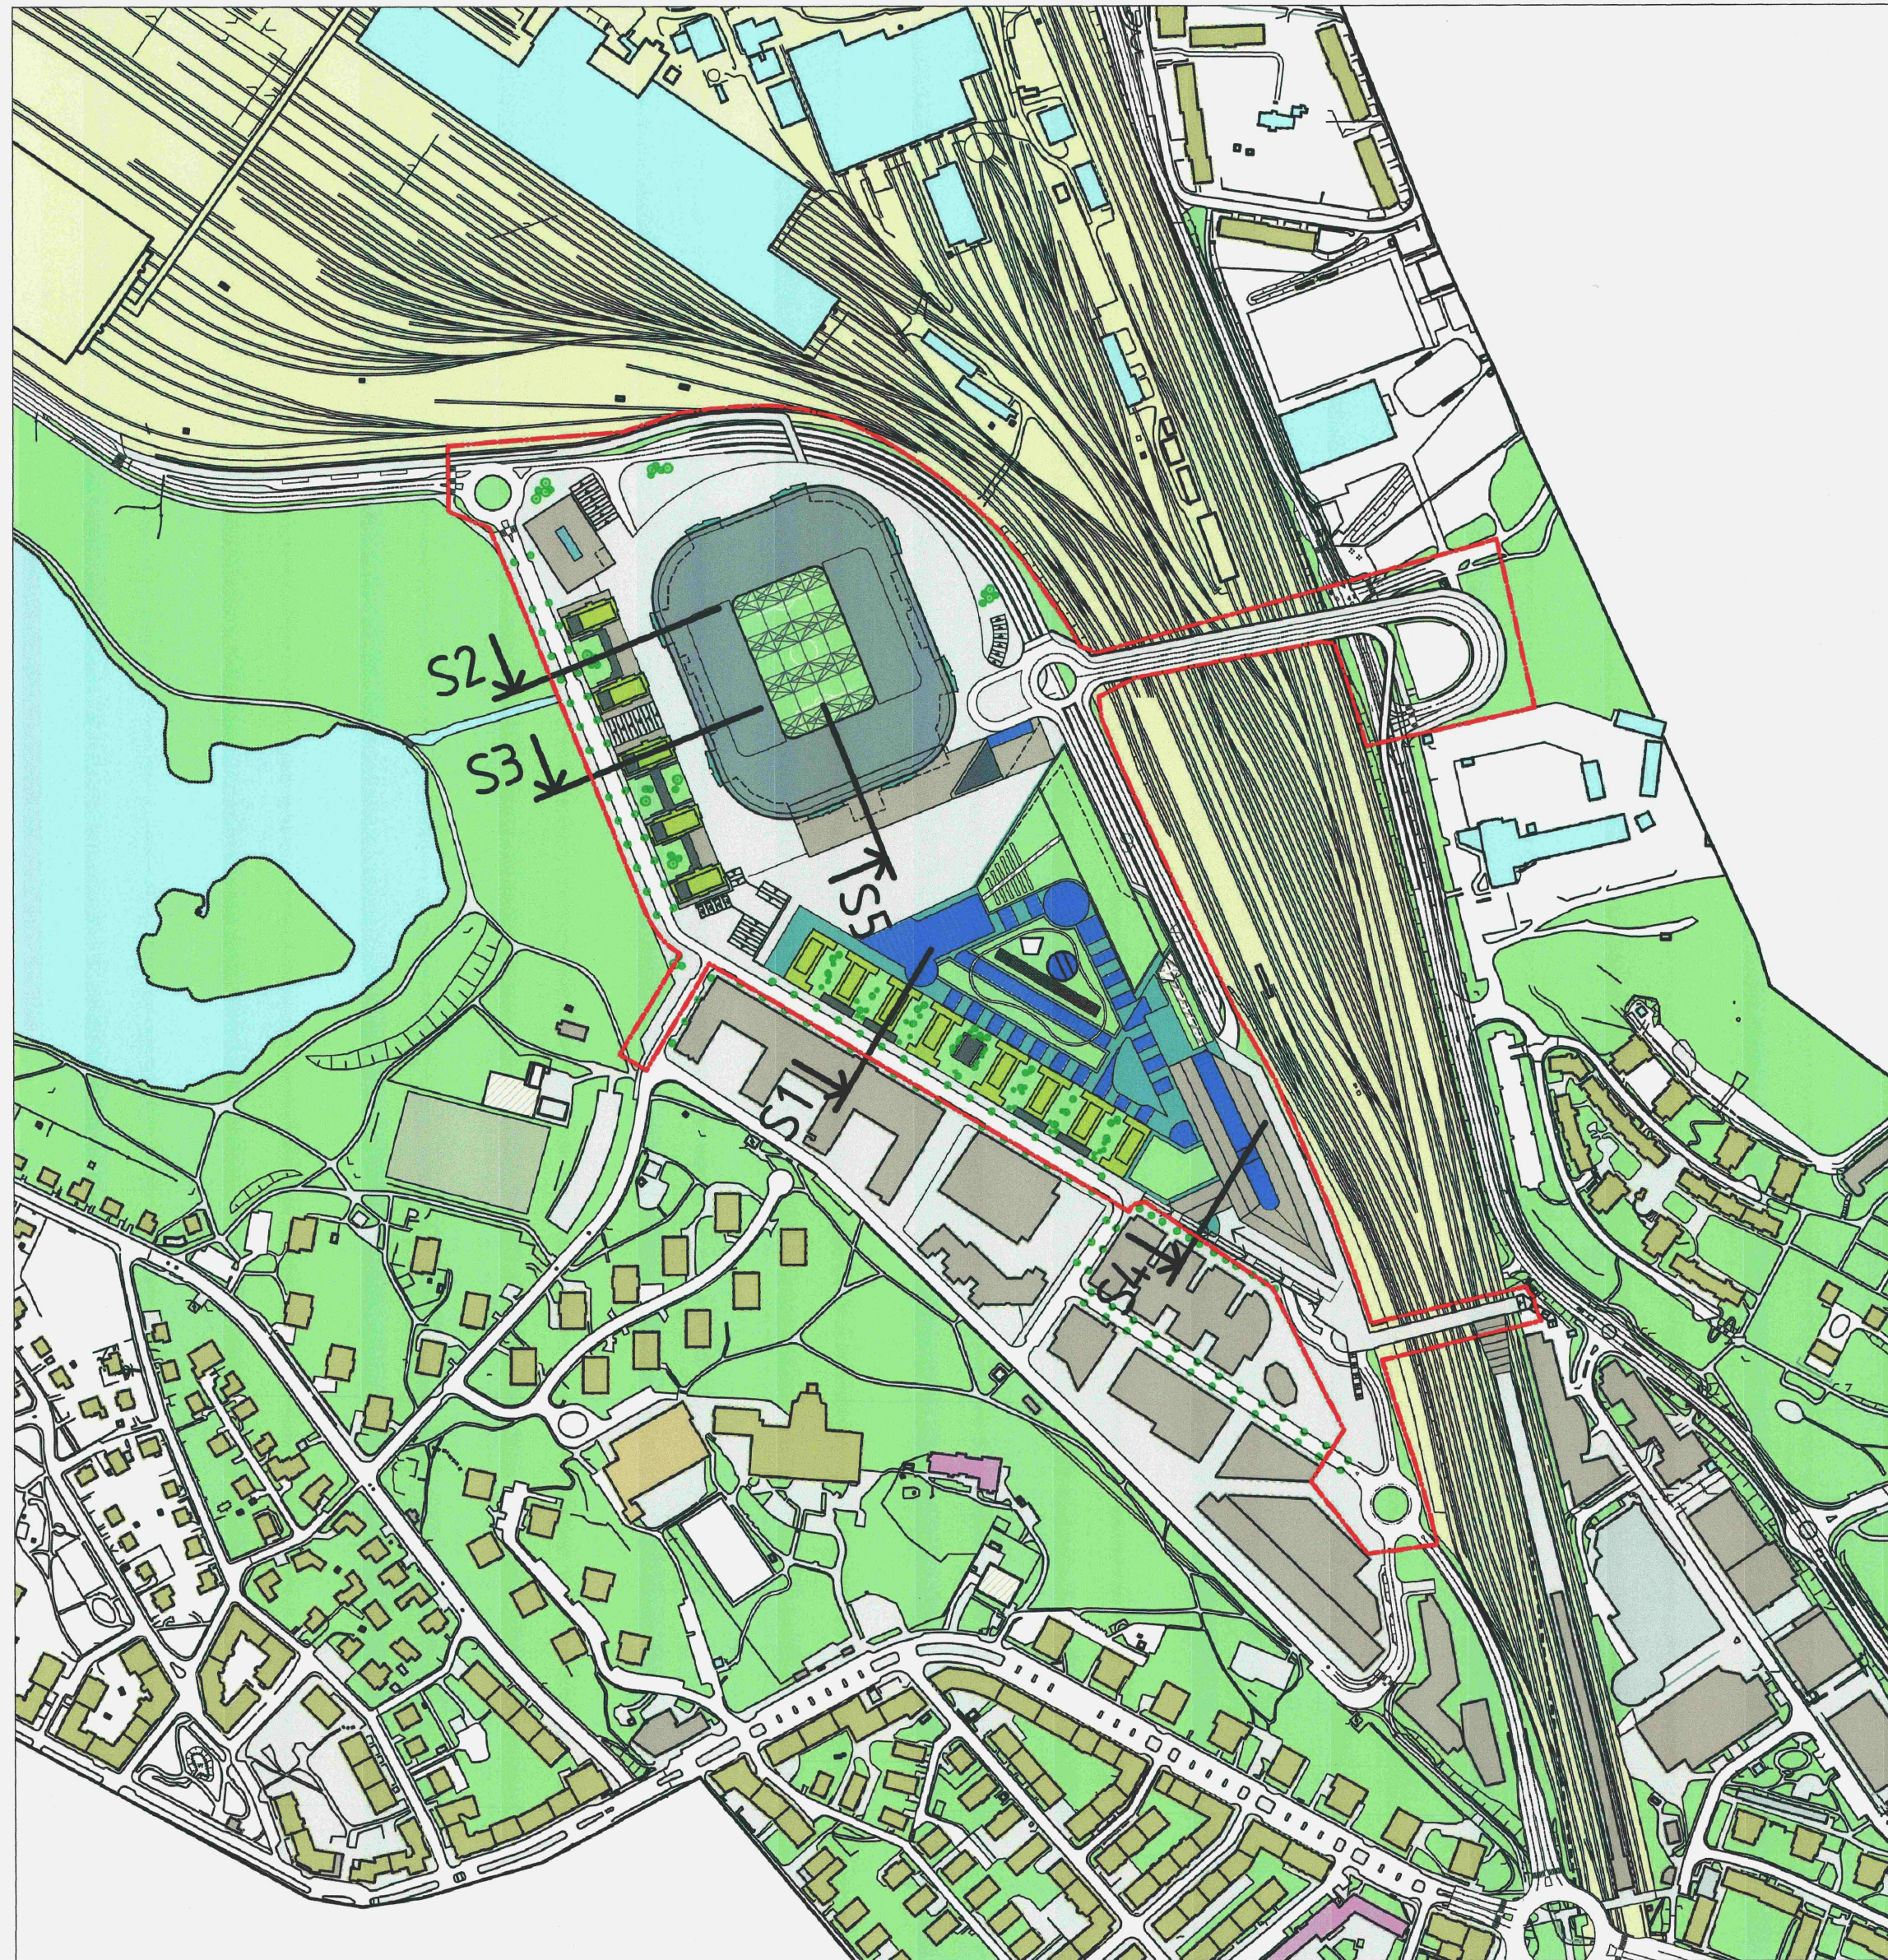

ILLUSTRATIONER TILL TREDIMENSIONELL FASTIGHETSBLDNING