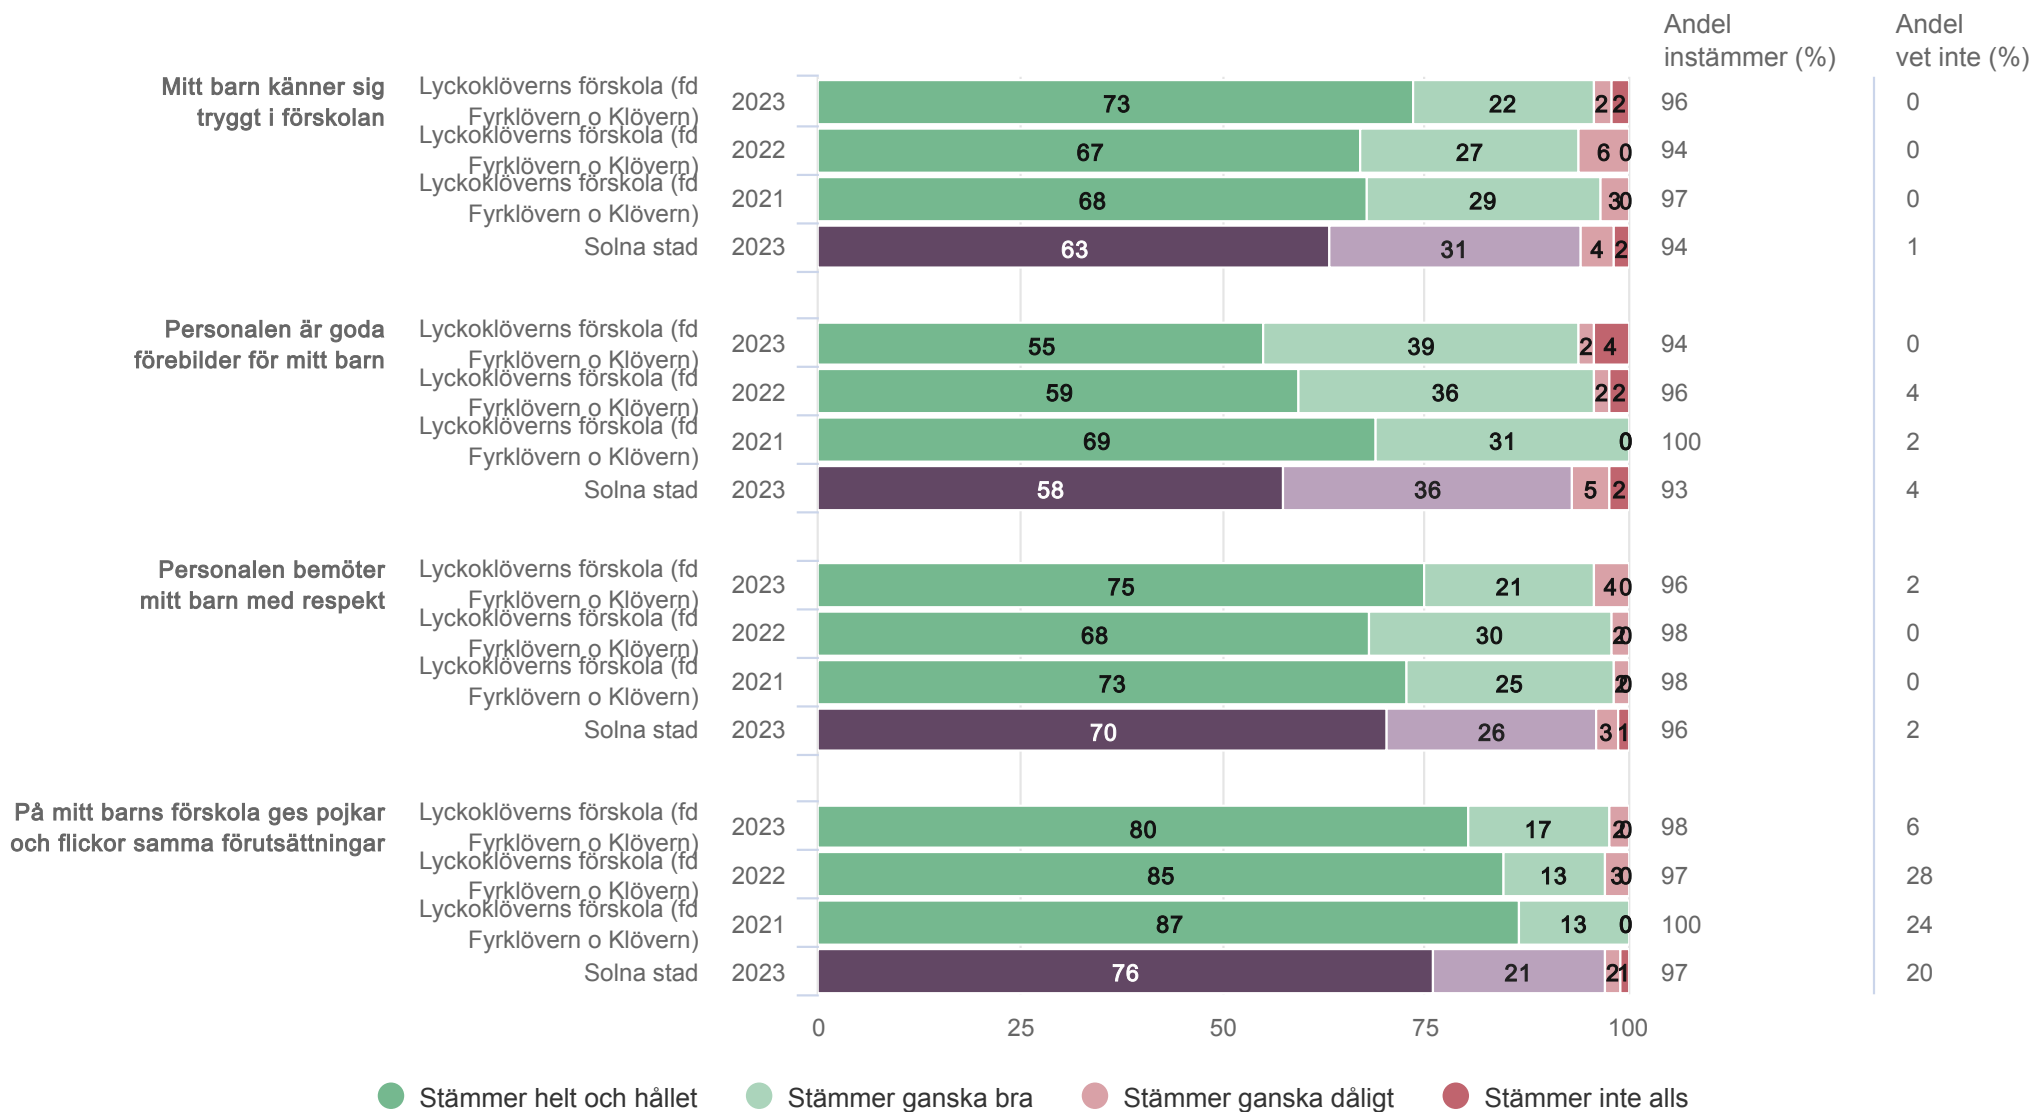

Lyckoklöverns förskola (fd Fyrklövern o Klövern)

Normer och värden

Vårdnadshavare Förskola (49 svar, 65%)

SOLNA STAD