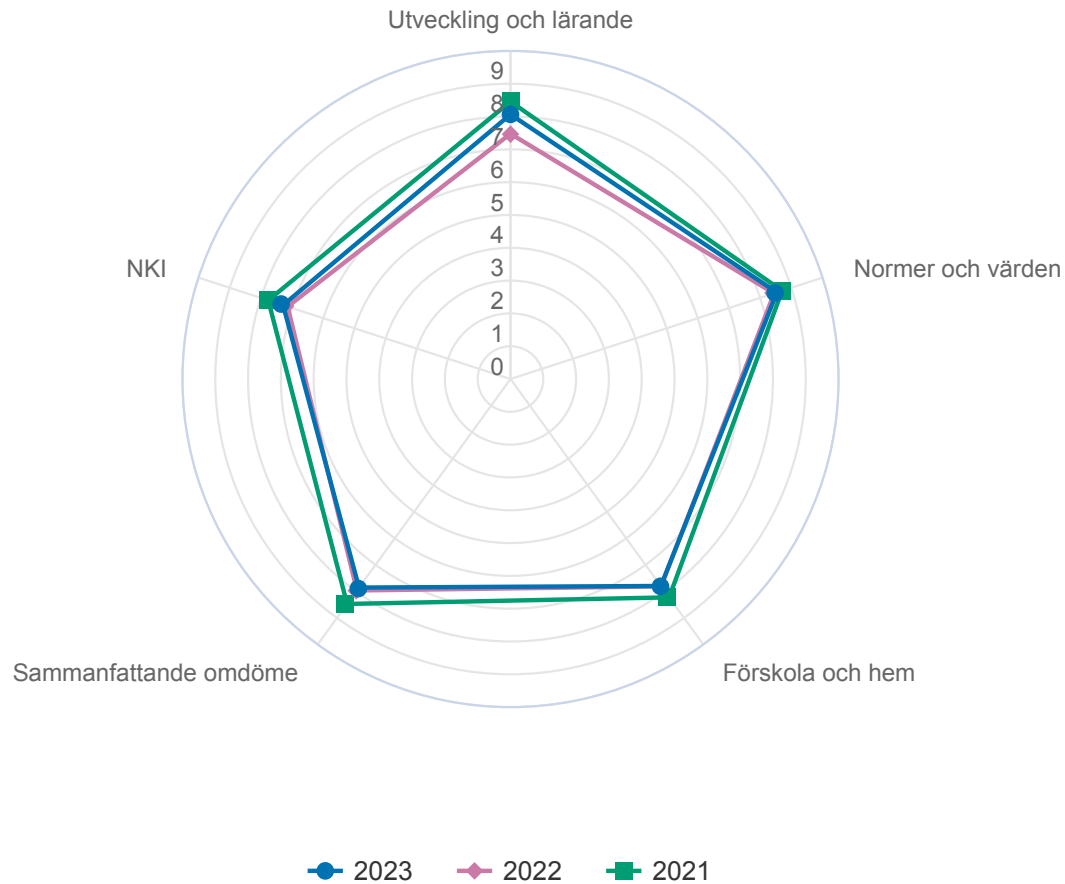

Lyckoklöverns förskola (fd Fyrklövern o Klövern)

Målområdessammanställning

Diagrammet visar indexerat medelvärde omräknat till 0-10 på frågorna inom respektive målområde