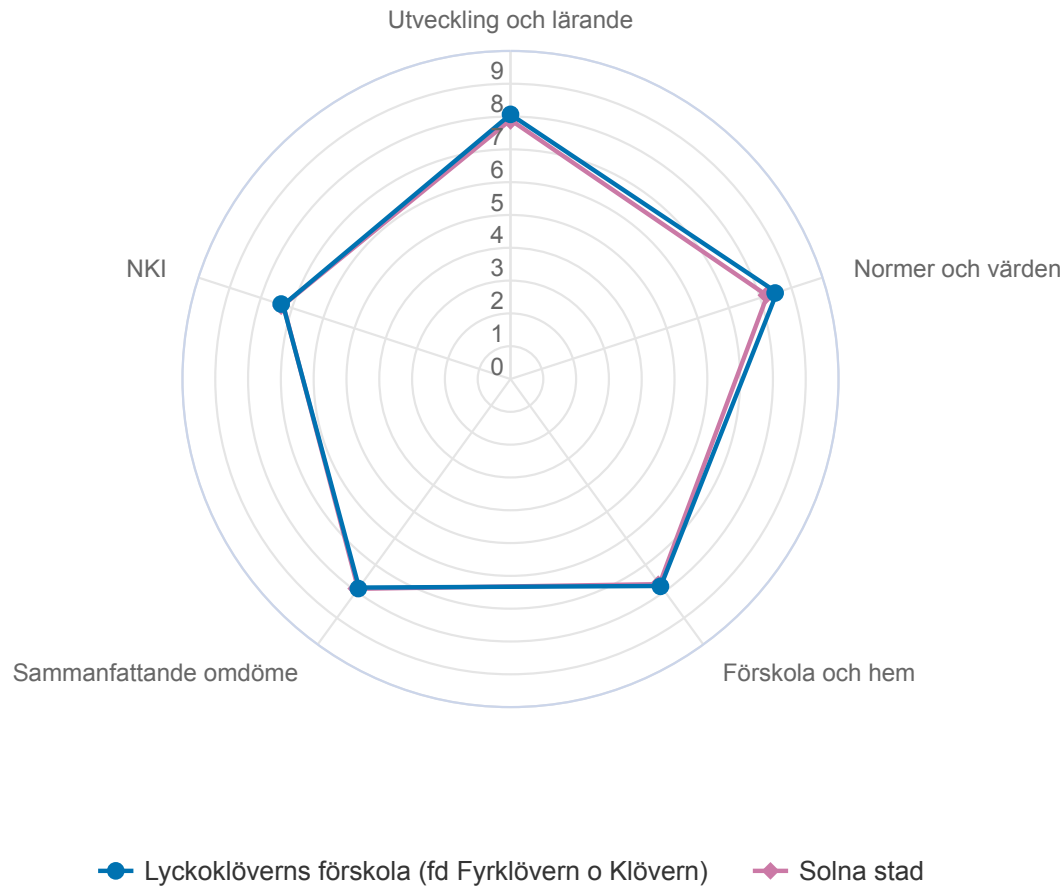

# Lyckoklöverns förskola (fd Fyrklövern o Klövern)

## Målområdessammanställning

Diagrammet visar indexerat medelvärde omräknat till 0-10 på frågorna inom respektive målområde

# Lyckoklöverns förskola (fd Fyrklövern o Klöver)