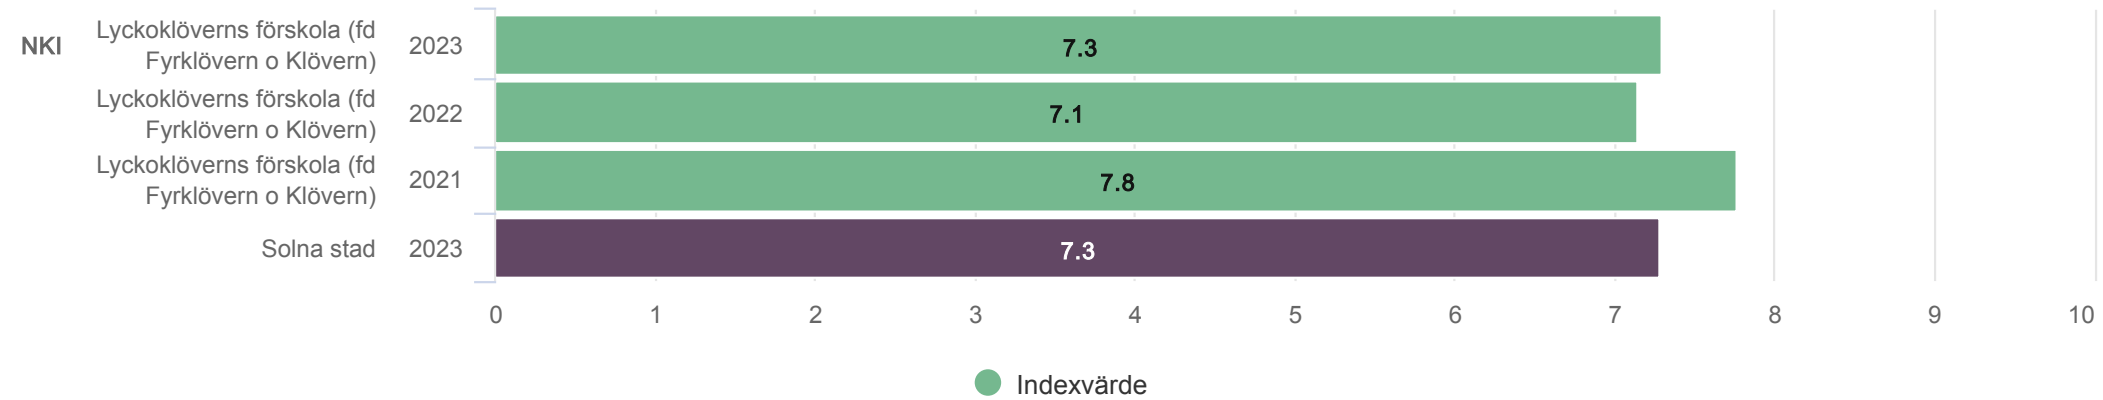

Nöjd kund-index

Vårdnadshavare Förskola (49 svar, 65%)

SOLNA STAD