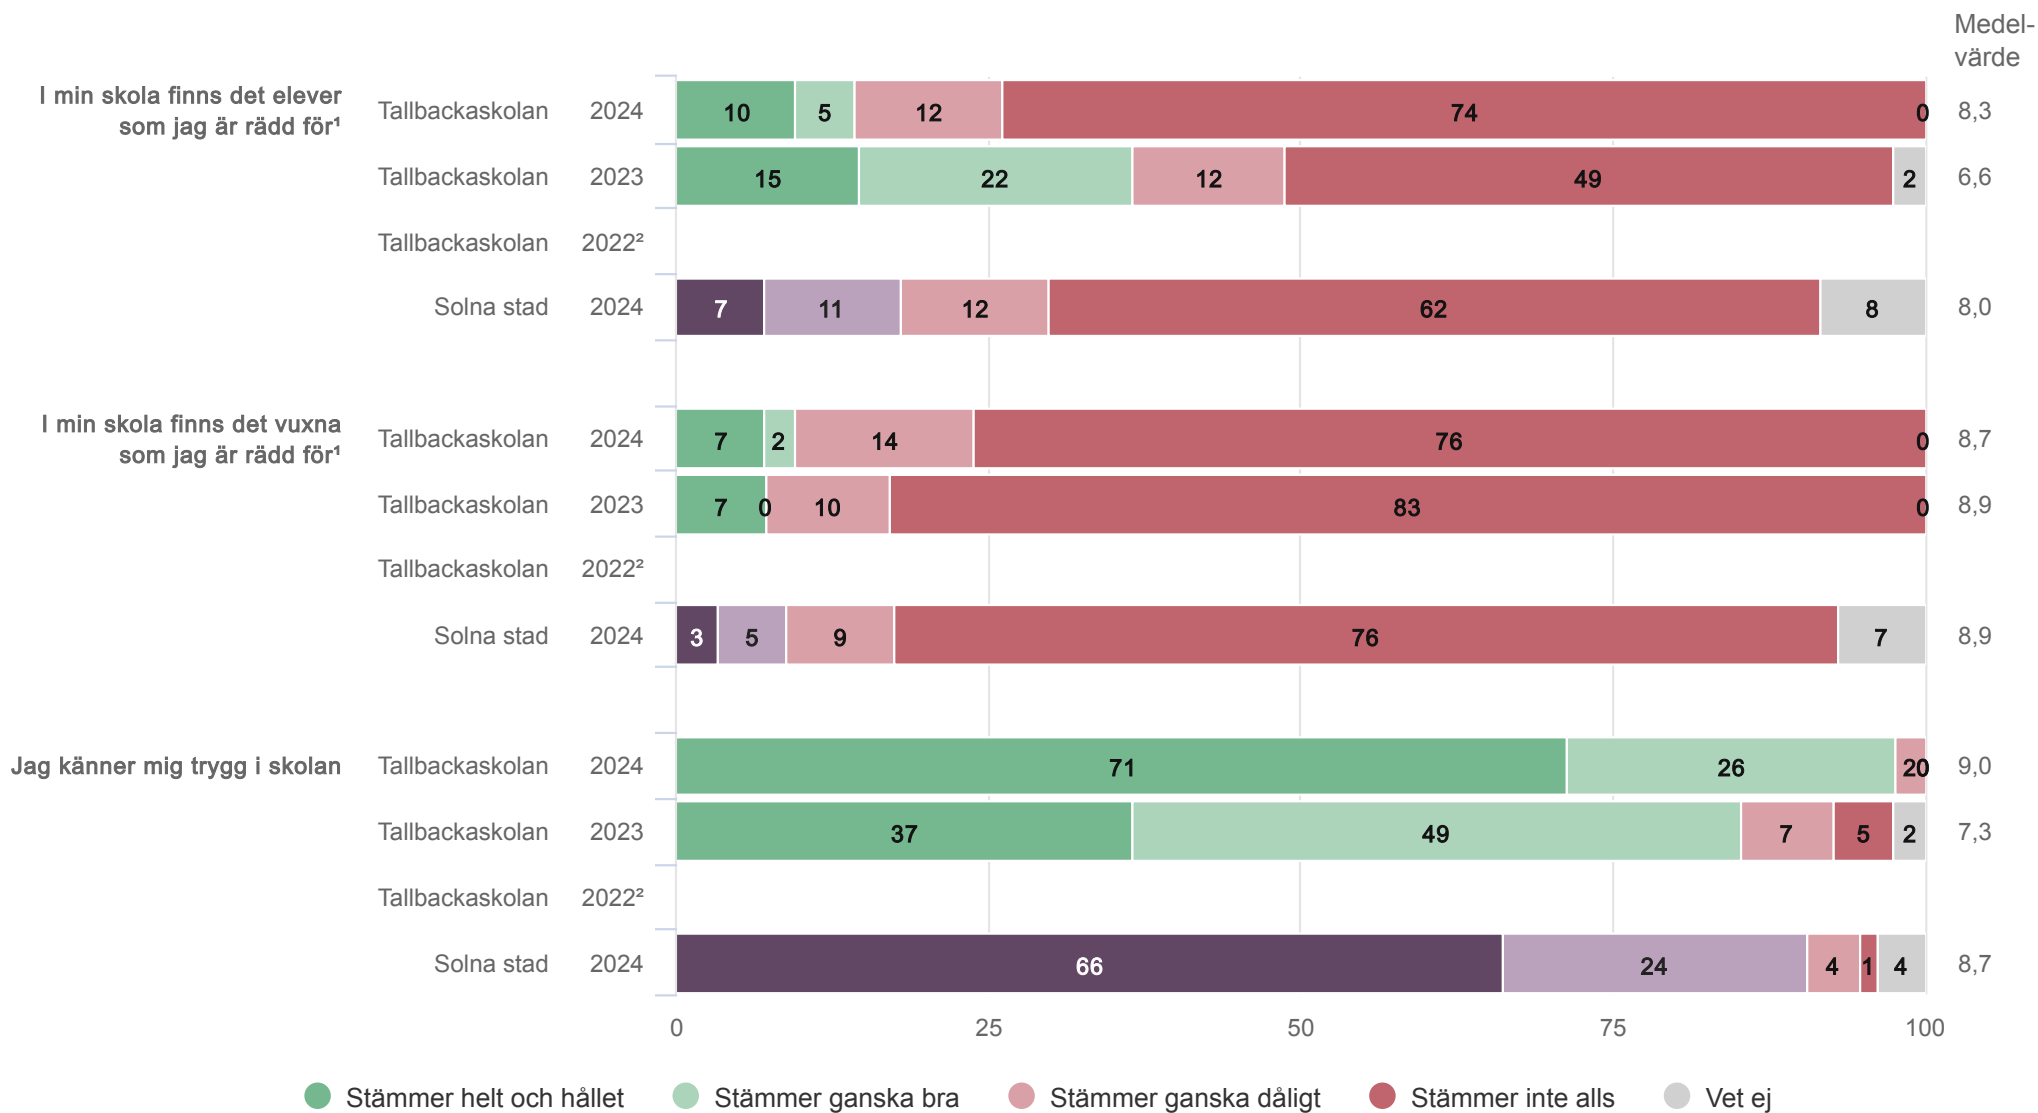

Tallbackaskolan

Trygghet

Elever årskurs 3 (42 svar, 88%)

¹Observera den omvända skalan

²För få svar

SOLNA STAD