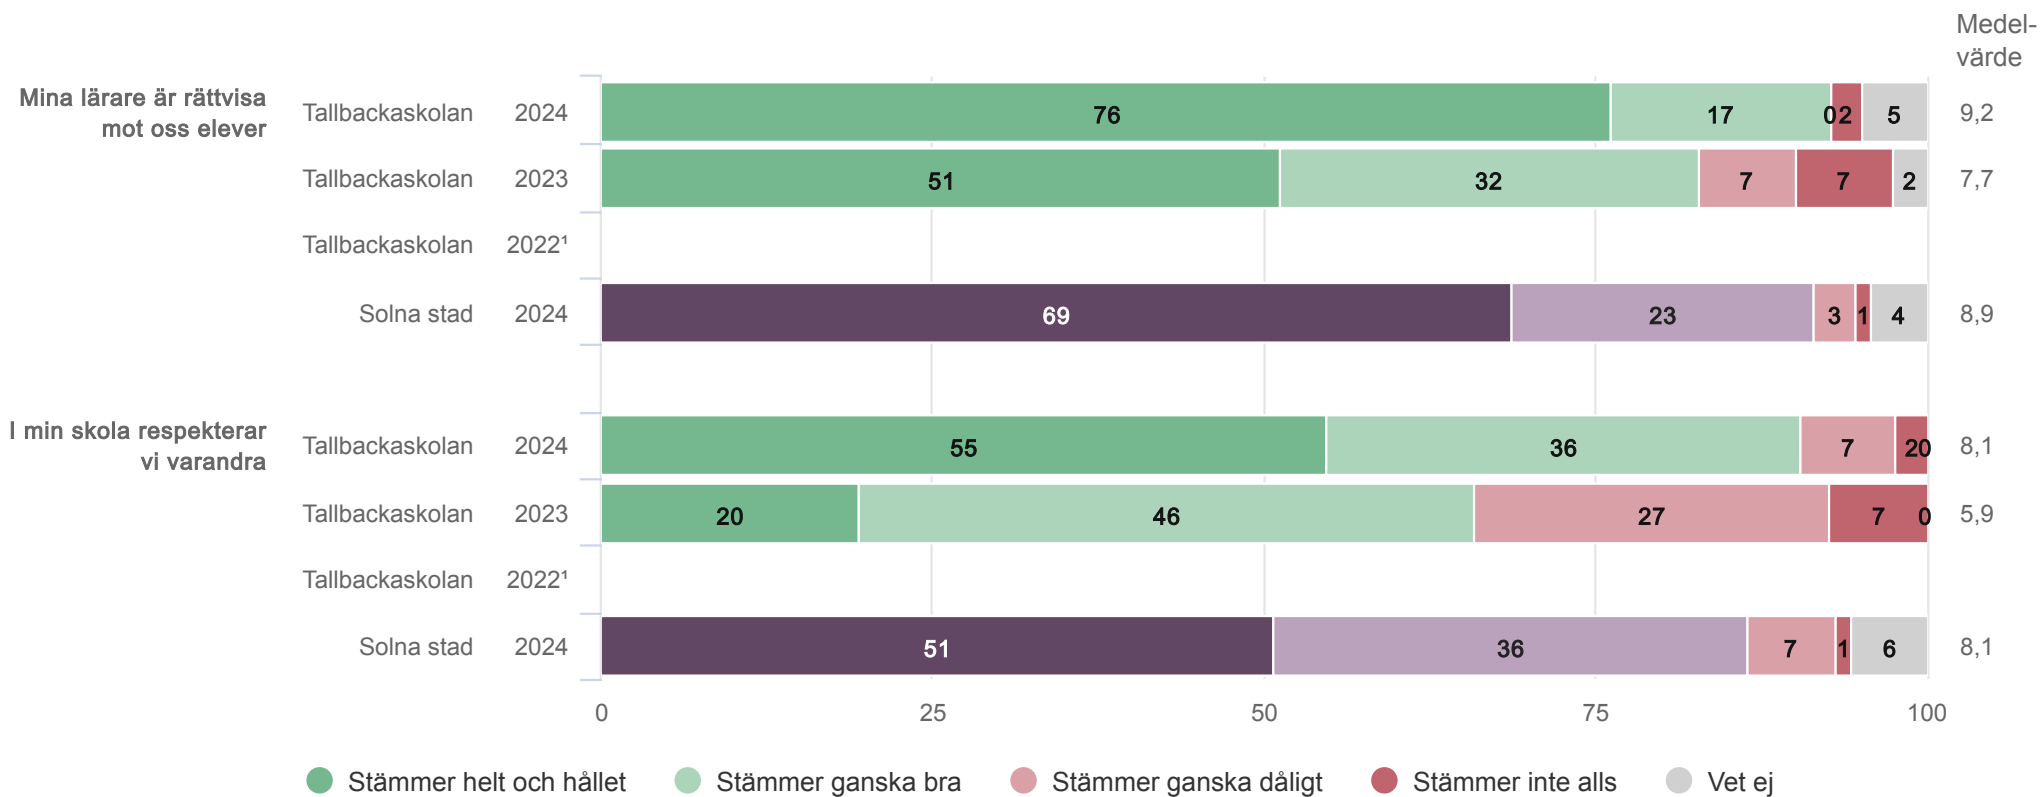

Tallbackaskolan

Grundläggande värden på skolan

Elever årskurs 3 (42 svar, 88%)

¹För få svar

SOLNA STAD