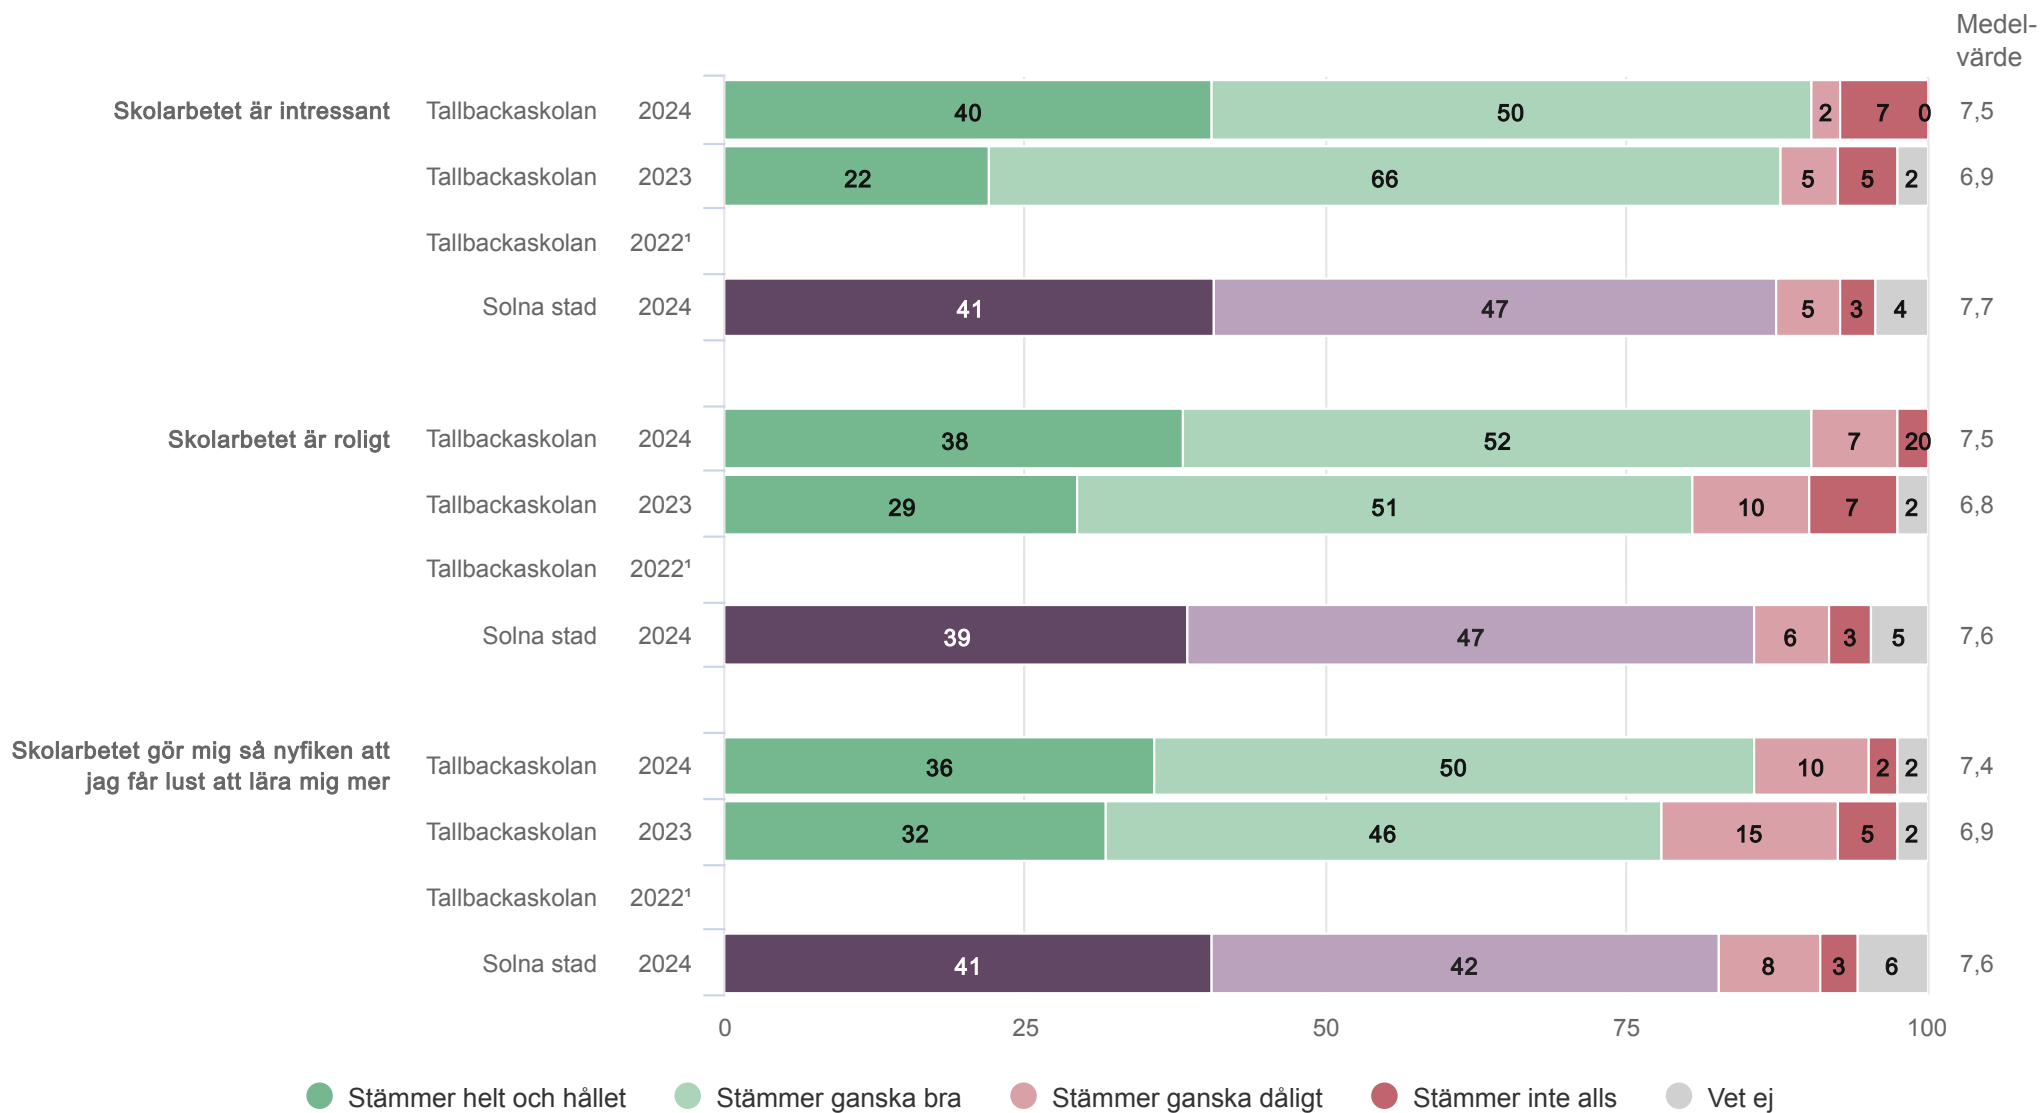

Tallbackaskolan

Stimulans

Elever årskurs 3 (42 svar, 88%)

¹För få svar

SOLNA STAD