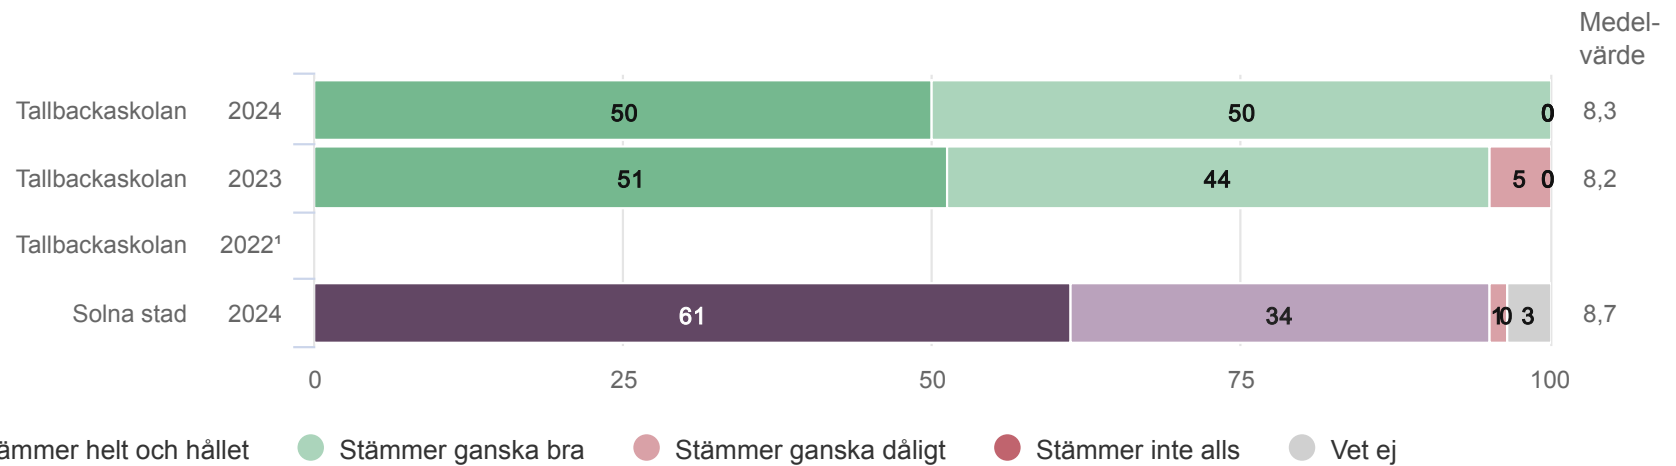

# Tallbackaskolan

## Målområdessammanställning

Diagrammet visar indexerat medelvärde omräknat till 0-10 på frågorna inom respektive målområde

# Tallbackaskolan

Veta vad som krävs

Mina lärare förklarar vad vi ska göra i skolarbetet så att jag förstår

Elever årskurs 3 (42 svar, 88%)

<sup>1</sup>För få svar

SOLNA STAD