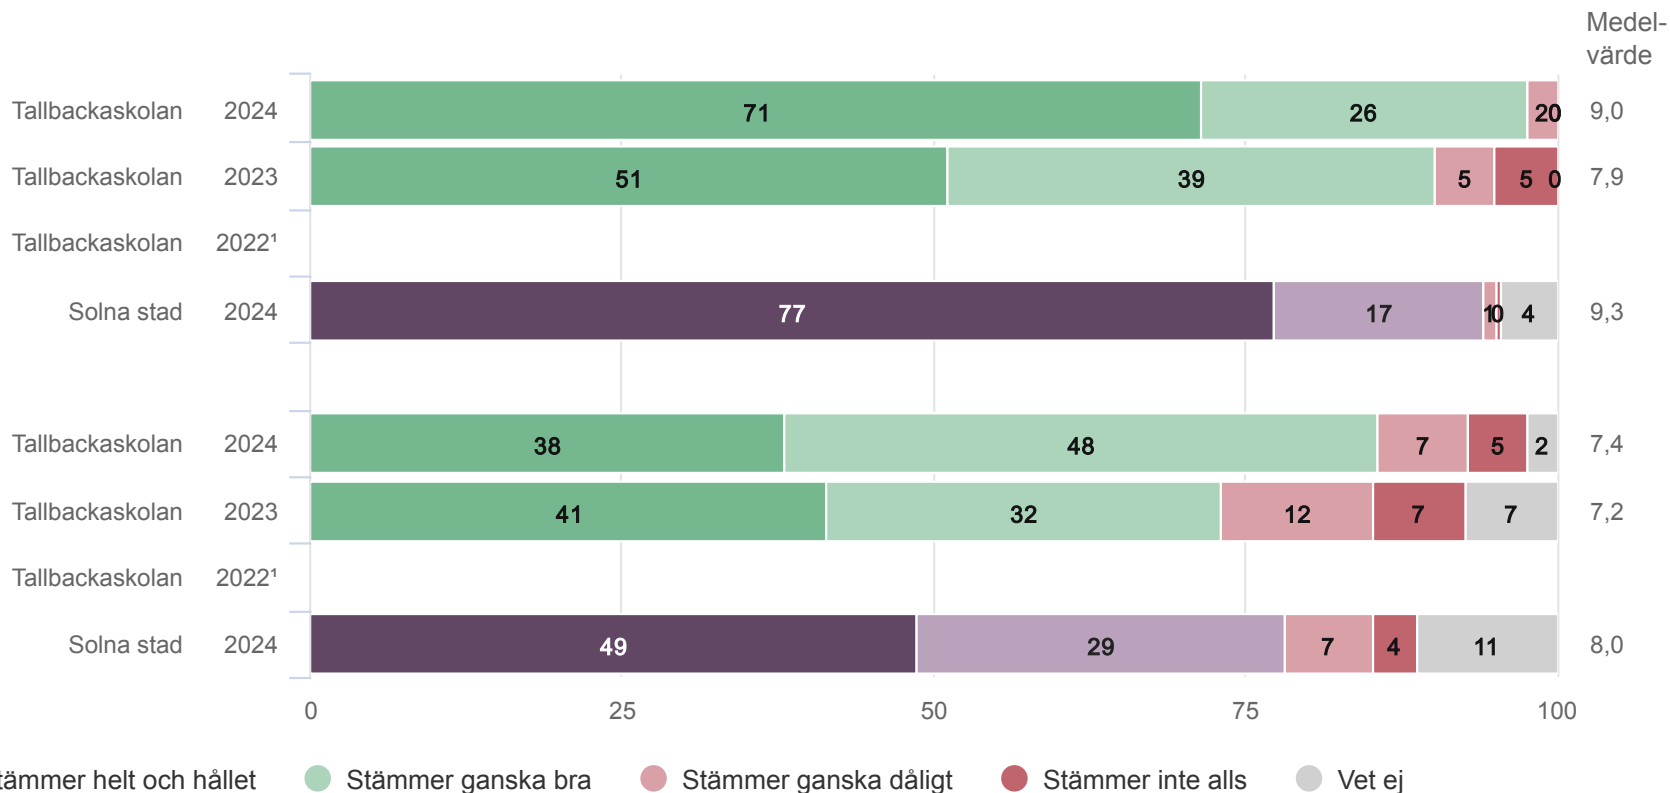

Tallbackaskolan

Utmaningar

I min skola finns det extrauppgifter när man är klar

Elever årskurs 3 (42 svar, 88%)

¹För få svar

SOLNA STAD