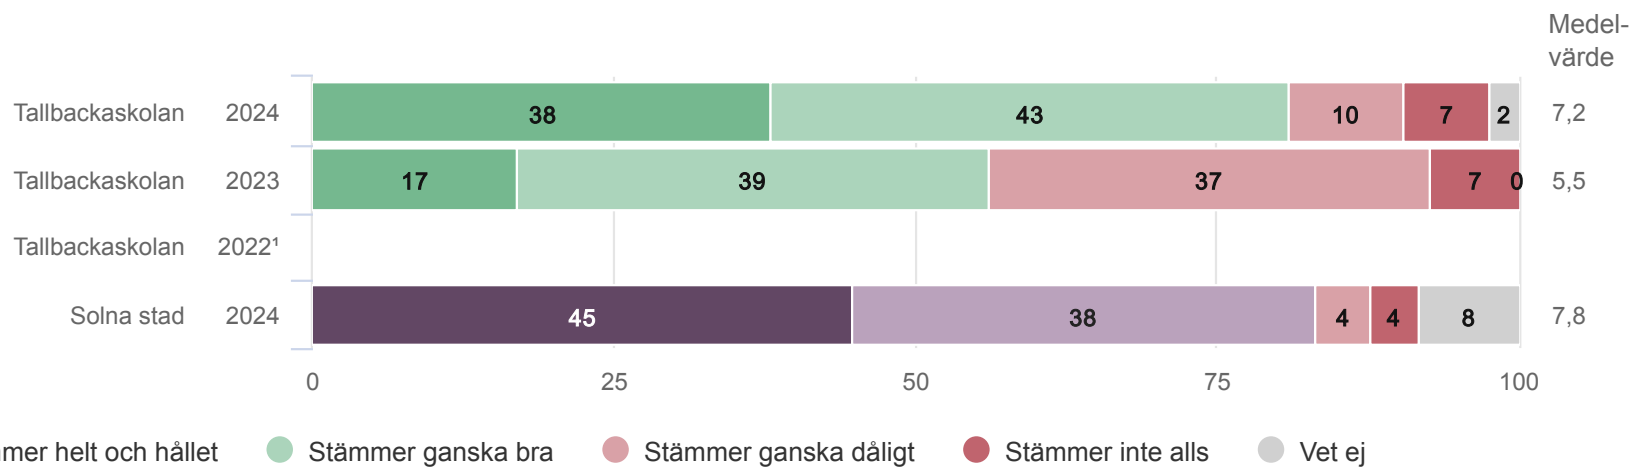

Tallbackaskolan

Delaktighet och inflytande

På lektionerna är vi elever med och påverkar på vilket sätt vi ska arbeta med olika skoluppgifter

Elever årskurs 3 (42 svar, 88%)

¹För få svar

SOLNA STAD