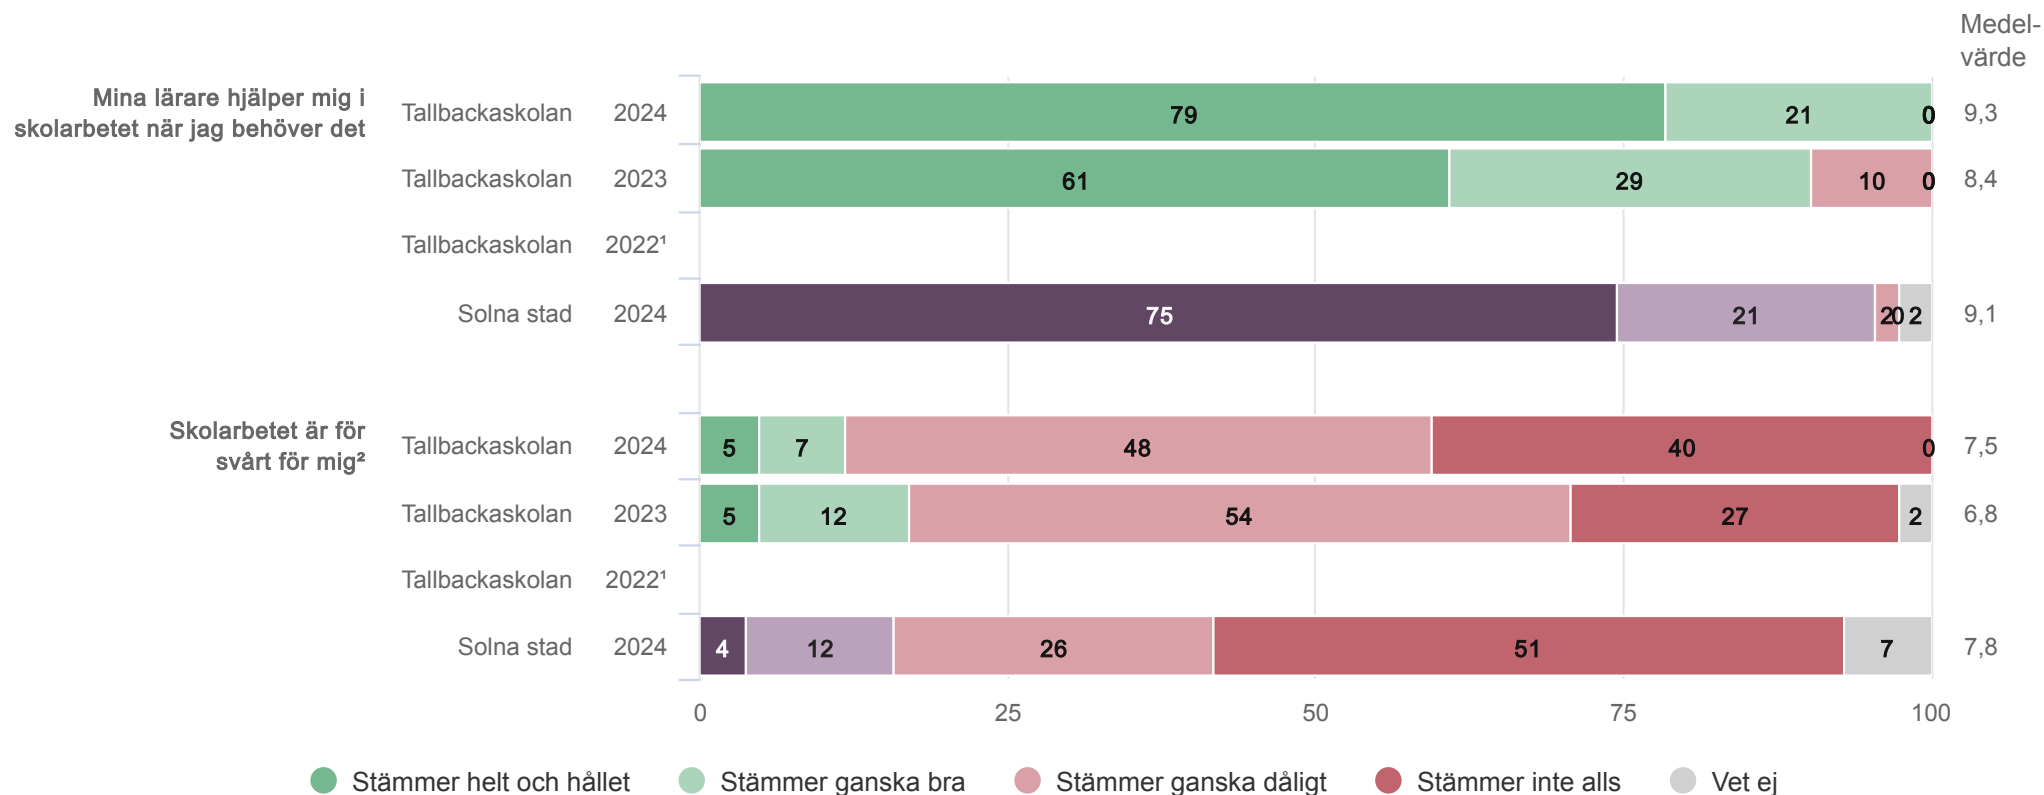

Tallbackaskolan

Anpassning efter elevens behov

Elever årskurs 3 (42 svar, 88%)

¹För få svar

²Observera den omvända skalan

SOLNA STAD