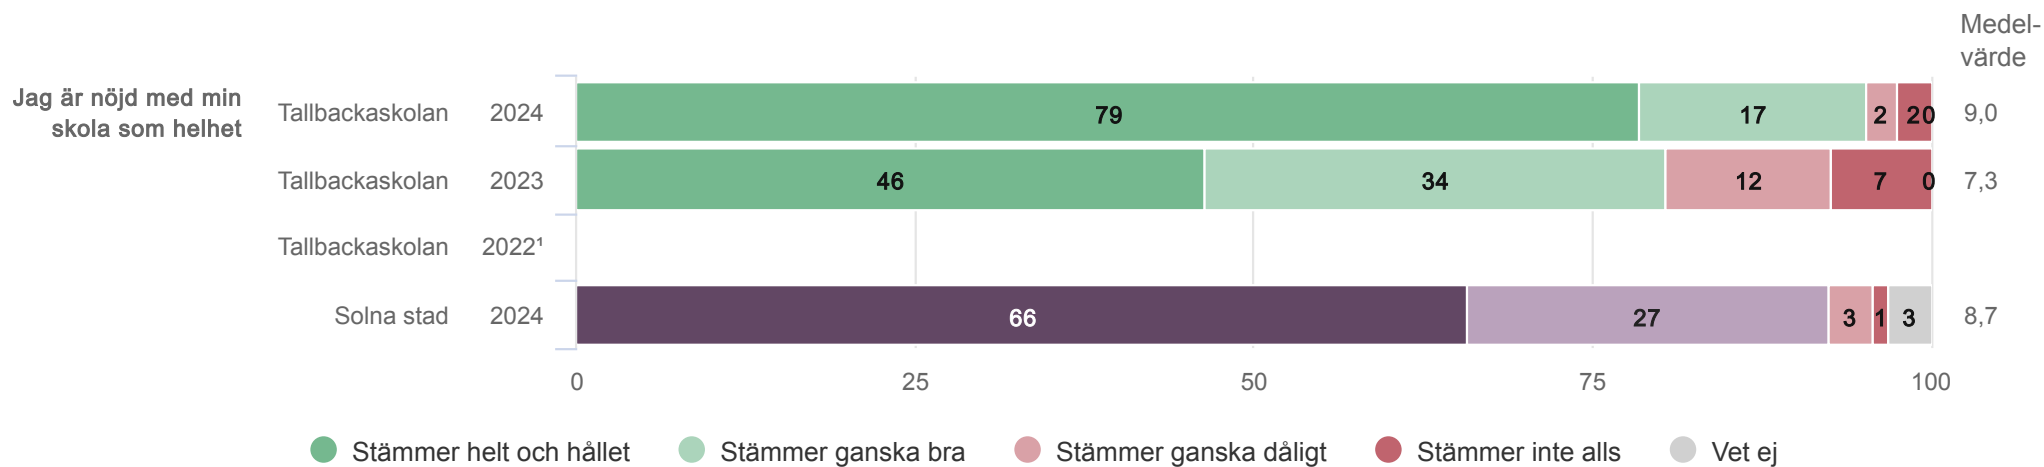

Tallbackaskolan

Nöjdhet

Elever årskurs 3 (42 svar, 88%)

¹För få svar

SOLNA STAD