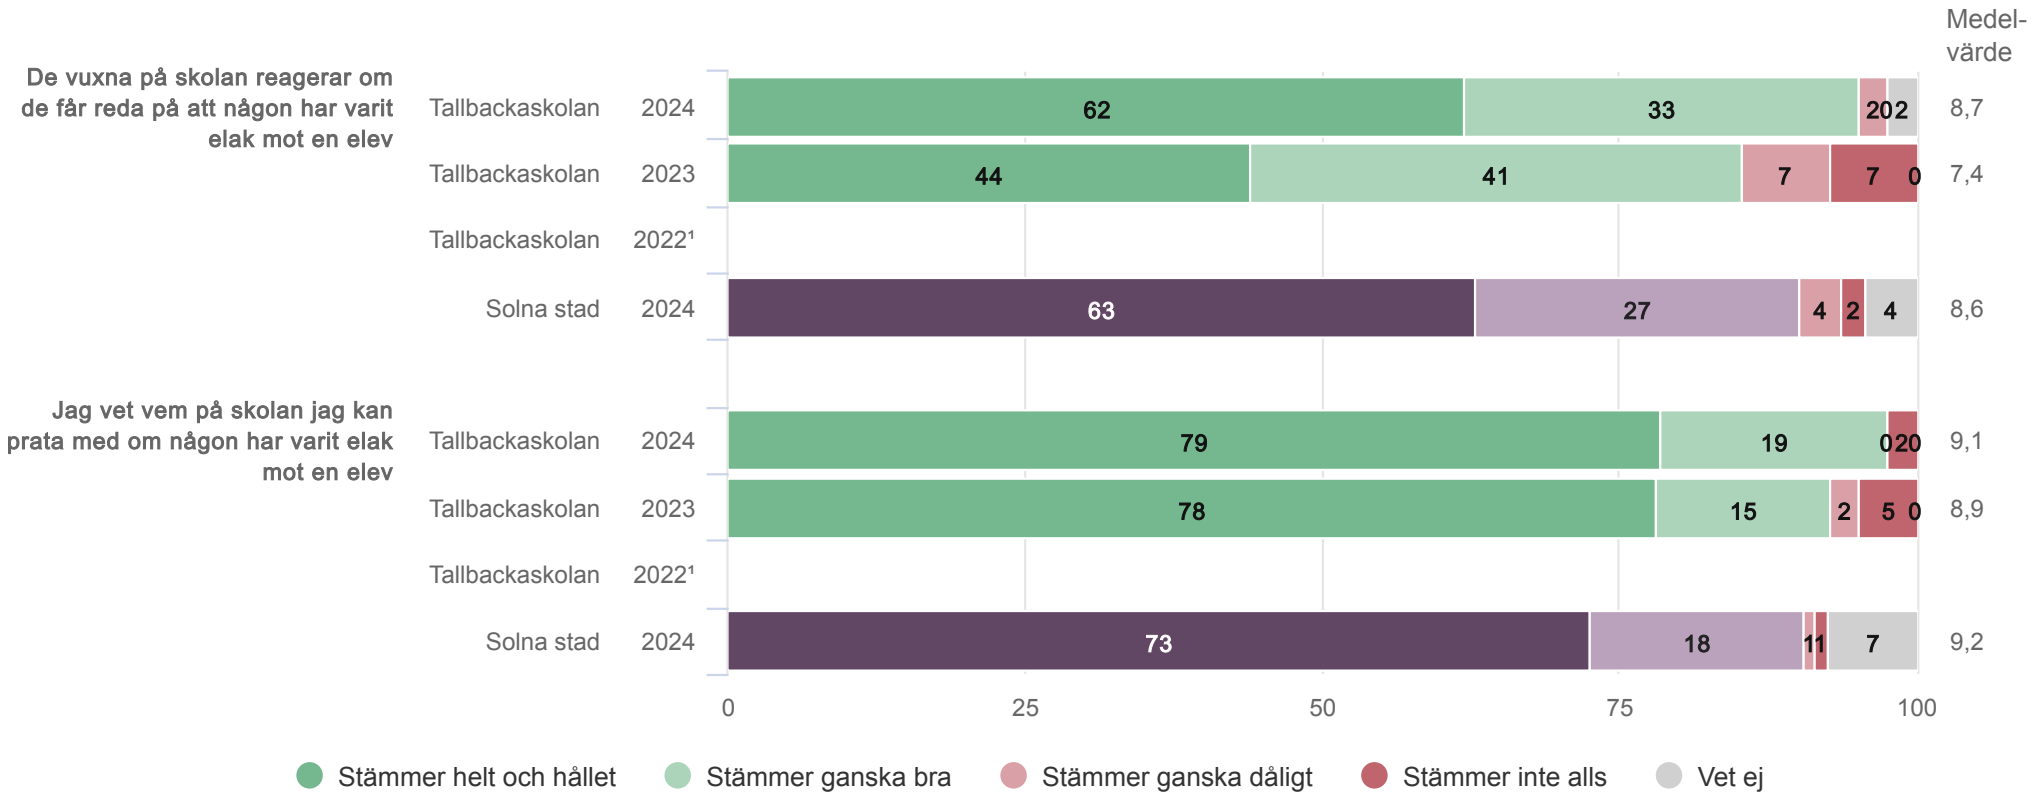

Tallbackaskolan

Förhindra kränkningar

Elever årskurs 3 (42 svar, 88%)

¹För få svar

SOLNA STAD