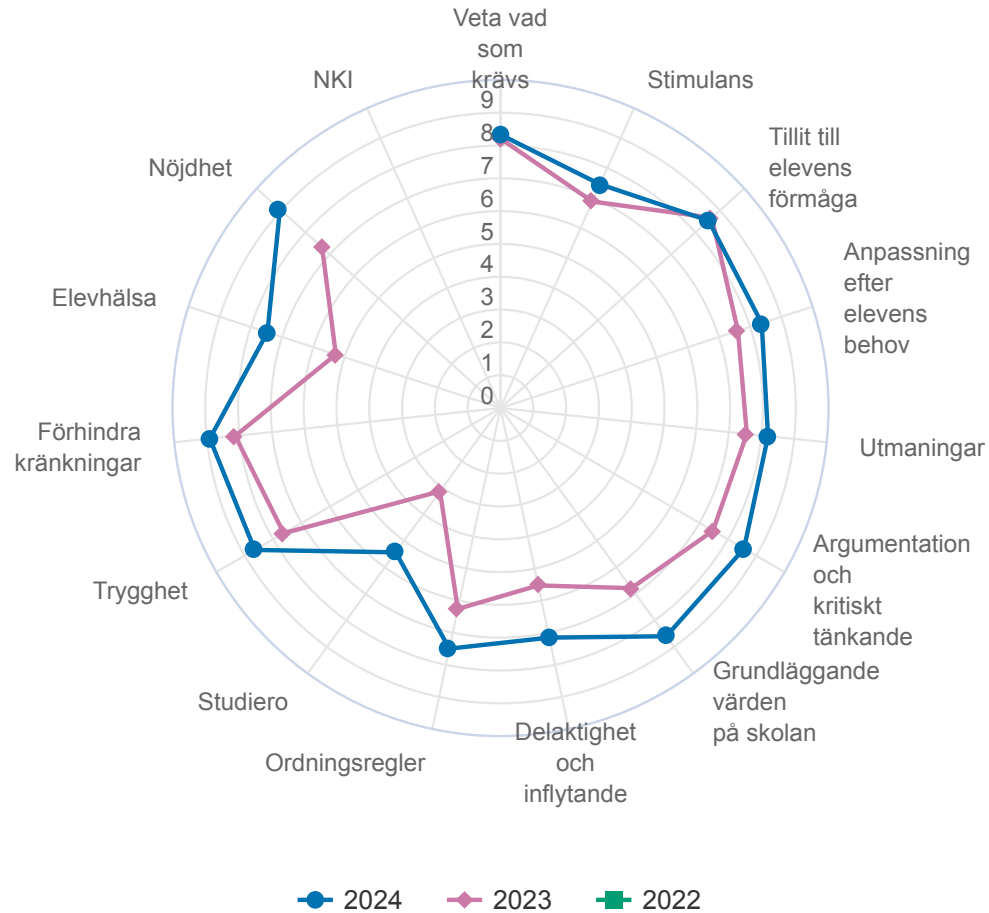

Spindeldiagram visar genomsnittlig andel som instämmer i frågorna i respektive målområde, för förskolor visas även ett NKI-värde.

Bas för diagrammen anges på varje sida längs ned i det orange fältet.

## Jämförelser mot skolinspektionens skolenkät

Inför mätningen 2024 ersattes frågorna för elever i årskurs 5, 8 samt deras vårdnadshavare till motsvarande frågor som användes av Skolinspektionen i deras skolenkät 2023. Jämförelse med 2023 görs bara på medelvärdet.

# Tallbackaskolan

## Målområdessammanställning

Diagrammet visar indexerat medelvärde omräknat till 0-10 på frågorna inom respektive målområde